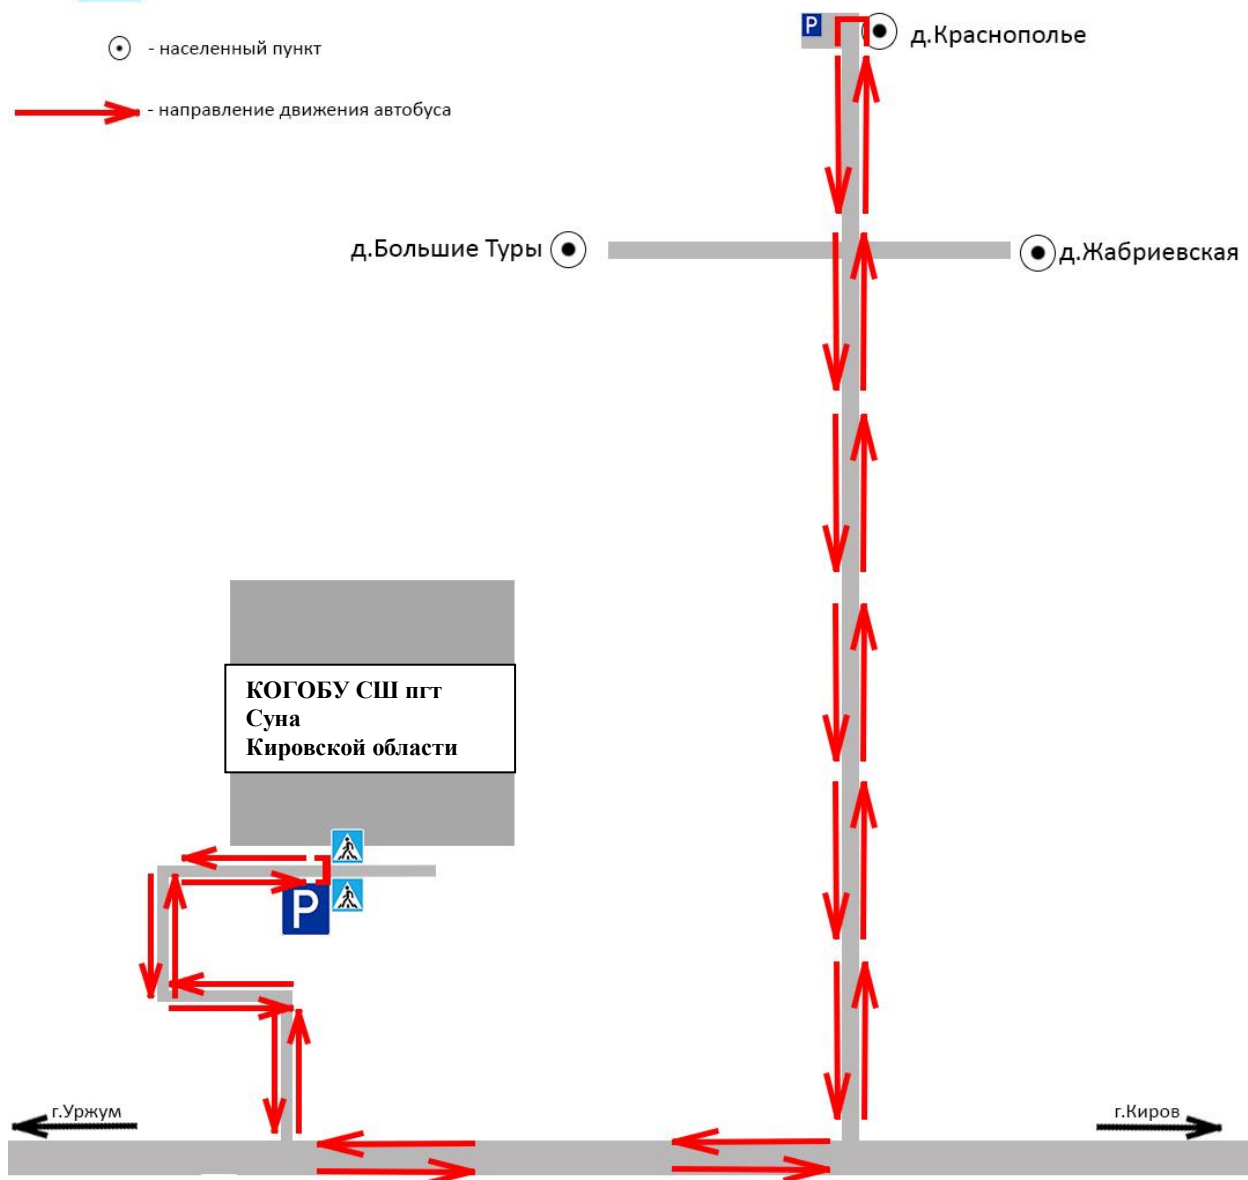

Образец схемы.
Маршрут движения № 1 автобуса КОГОВУ СШ п.Суна
при доставке детей в школу и из школы.

Маршрут движения № 2 автобуса КОГОбУ СШ п.Суна при доставке детей в школу и из школы.

Места посадки и высадки детей

Перекрёсток с выездом на региональную а/д Киров – Вятские Поляны

Движение транспортного средства

Маршрут движения № 3 автобуса КОГОБУ СШ п.Суна при доставке детей в школу и из школы.

Условные обозначения:

- остановка, место погрузки и выгрузки школьников.

- пешеходный переход

- населенный пункт

- направление движения автобуса

Маршрут движения № 4 автобуса КОГОбУ СШ п.Суна при доставке детей в школу и из школы.

Маршрут движения № 5 автобуса КОГОбУ СШ п.Суна при доставке детей в школу и из школы.