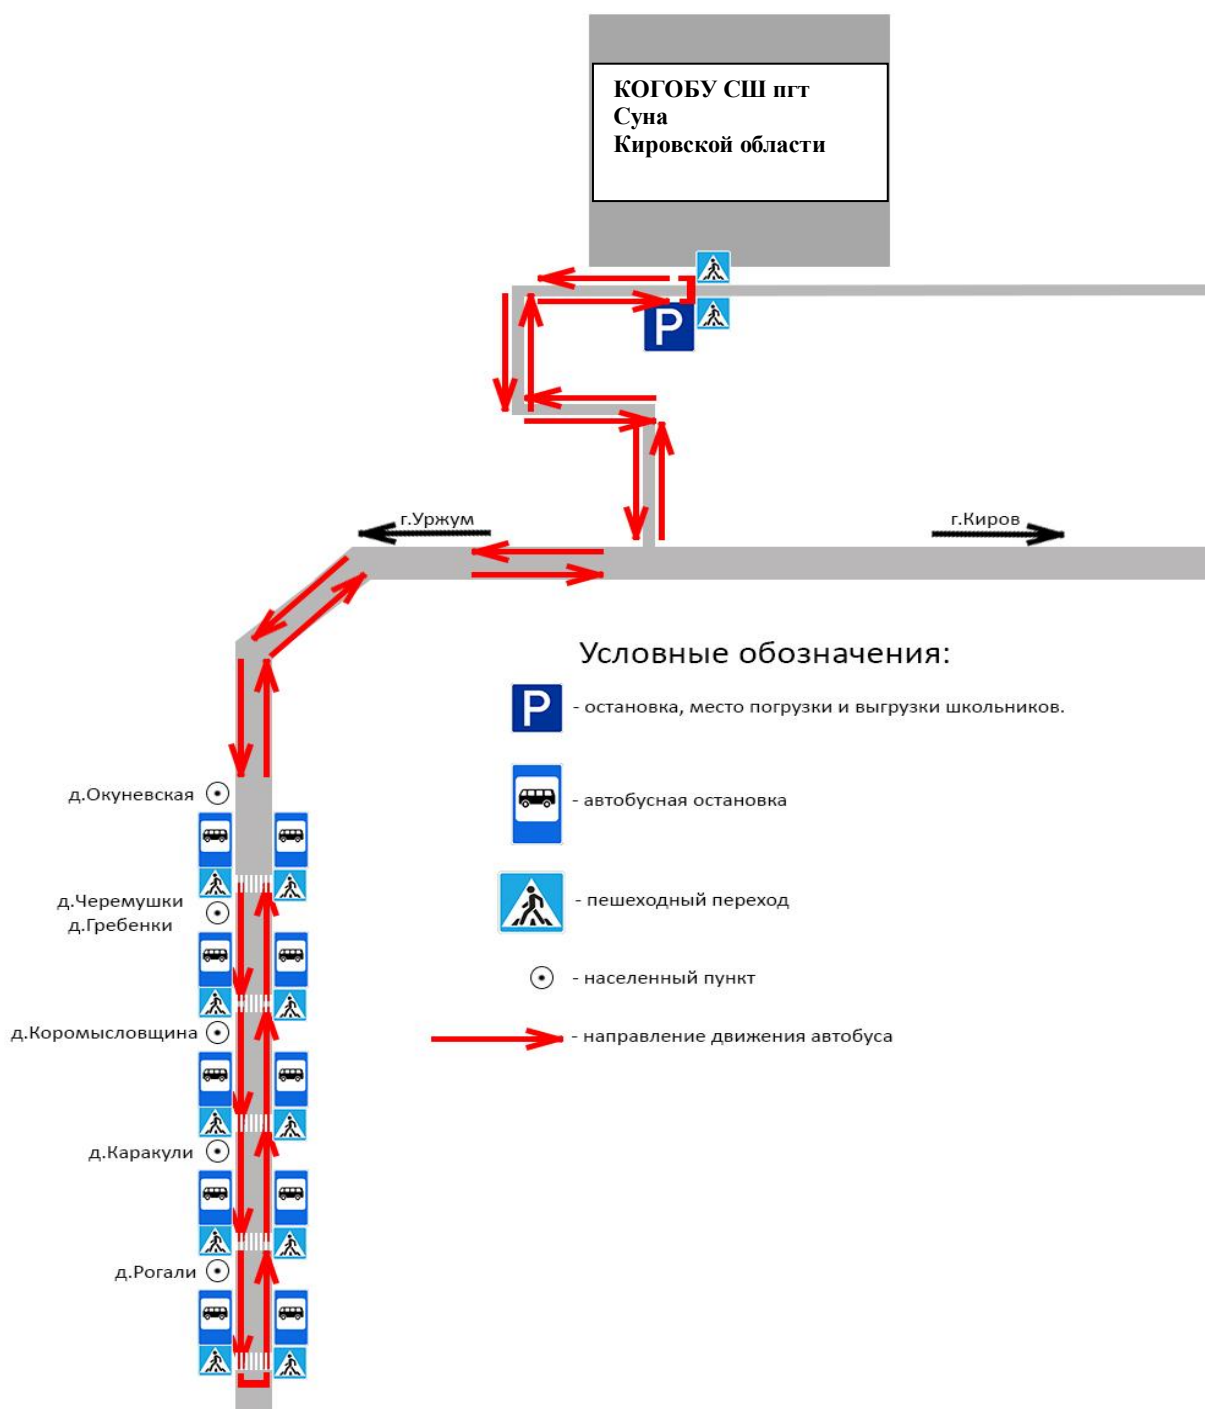

Образец схемы.
Маршрут движения № 1 автобуса КОГОВУ СШ п.Суна
при доставке детей в школу и из школы.

Маршрут движения № 2 автобуса КОГОбУ СШ п.Суна при доставке детей в школу и из школы.

Места посадки и высадки детей

Перекрёсток с выездом на региональную а/д Киров – Вятские Поляны

Движение транспортного средства

Маршрут движения № 3 автобуса КОГОБУ СШ п.Суна при доставке детей в школу и из школы.

Условные обозначения:

- остановка, место погрузки и выгрузки школьников.

- пешеходный переход

- населенный пункт

- направление движения автобуса

Маршрут движения № 4 автобуса КОГОбУ СШ п.Суна при доставке детей в школу и из школы.

Маршрут движения № 5 автобуса КОГОбУ СШ п.Суна при доставке детей в школу и из школы.