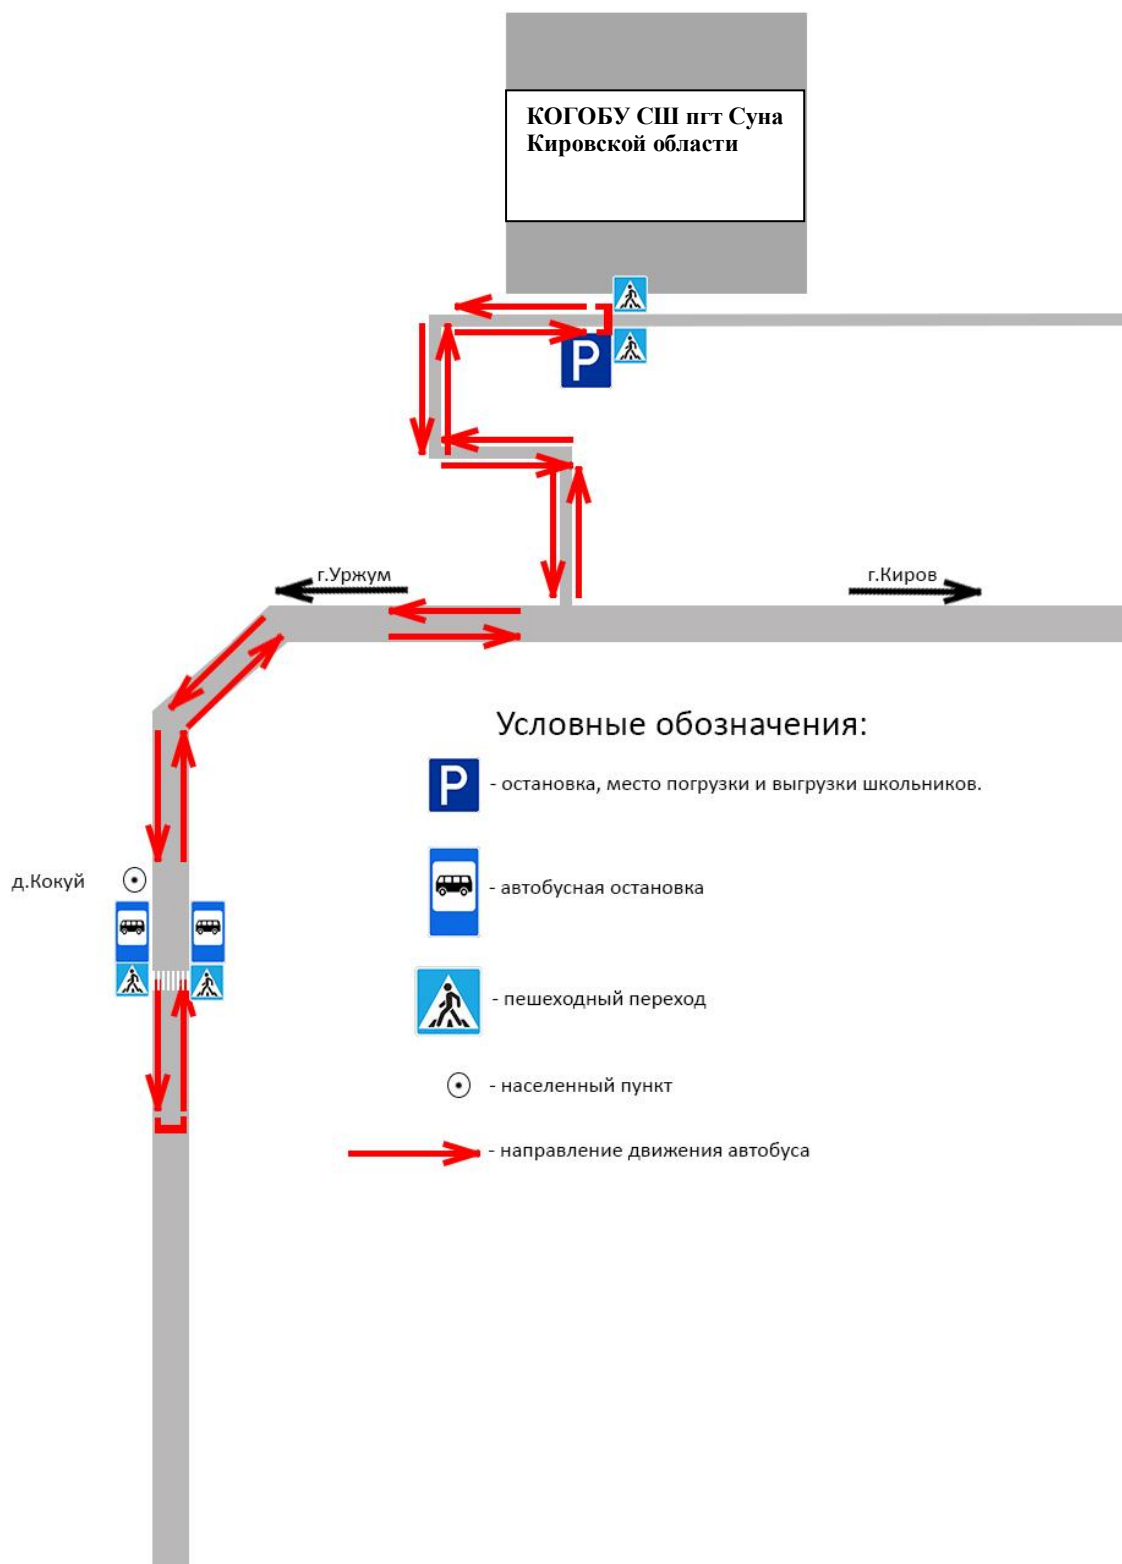

Перекрёсток с выездом на региональную а/д Киров – Вятские Поляны

Движение транспортного средства

Маршрут движения № 3 автобуса КОГОБУ СШ п.Суна при доставке детей в школу и из школы.

Условные обозначения:

- остановка, место погрузки и выгрузки школьников.

- пешеходный переход

- населенный пункт

- направление движения автобуса

Маршрут движения № 4 автобуса КОГОбУ СШ п.Суна при доставке детей в школу и из школы.