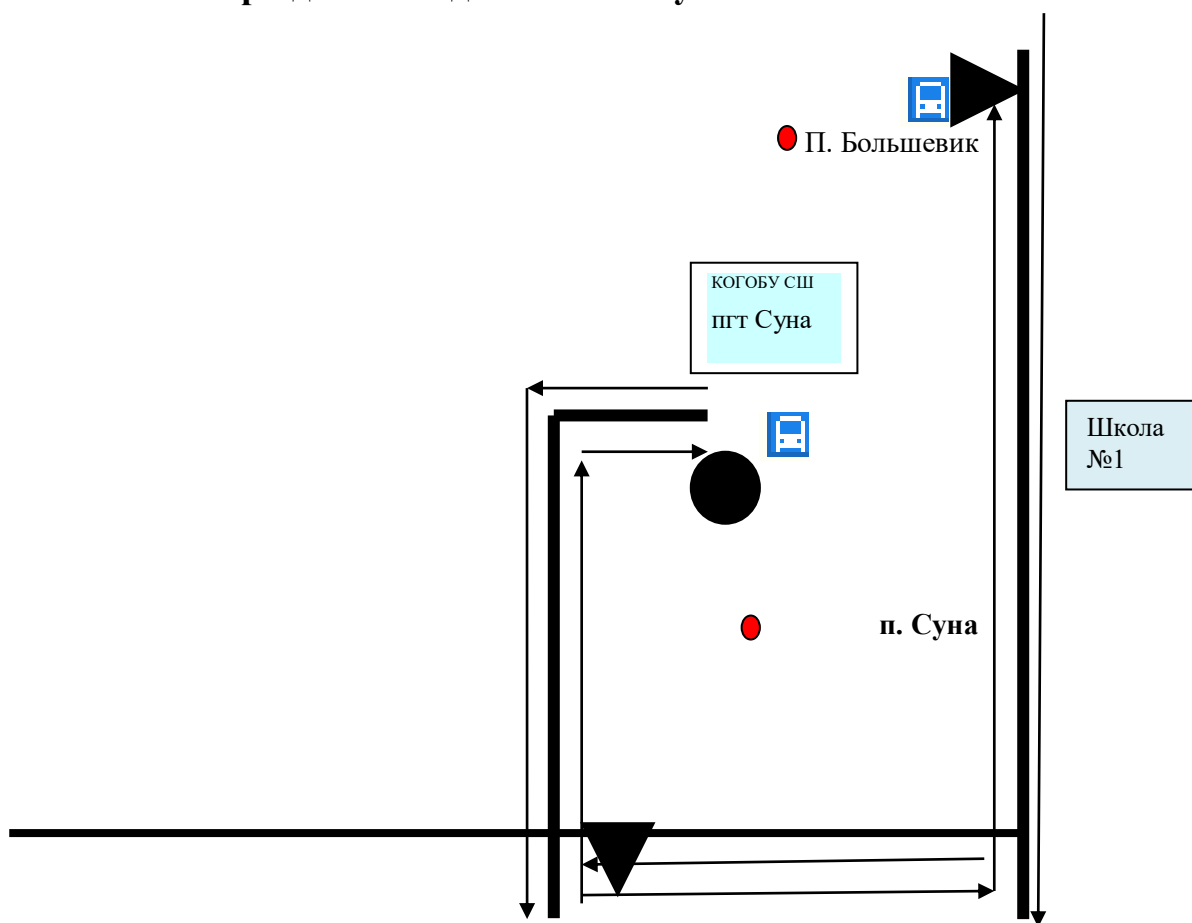

Образец схемы.
Маршрут движения № 1 автобуса КОГОВУ СШ п.Суна
при доставке детей в школу и из школы.

Маршрут движения № 2 автобуса КОГОбУ СШ п.Суна при доставке детей в школу и из школы.

Места посадки и высадки детей

Перекрёсток с выездом на региональную а/д Киров – Вятские Поляны

Движение транспортного средства

Маршрут движения № 3 автобуса КОГОБУ СШ п.Суна при доставке детей в школу и из школы.

Условные обозначения:

- остановка, место погрузки и выгрузки школьников.

- пешеходный переход

- населенный пункт

- направление движения автобуса

Маршрут движения № 4 автобуса КОГОбУ СШ п.Суна при доставке детей в школу и из школы.

Маршрут движения № 5 автобуса КОГОбУ СШ п.Суна при доставке детей в школу и из школы.